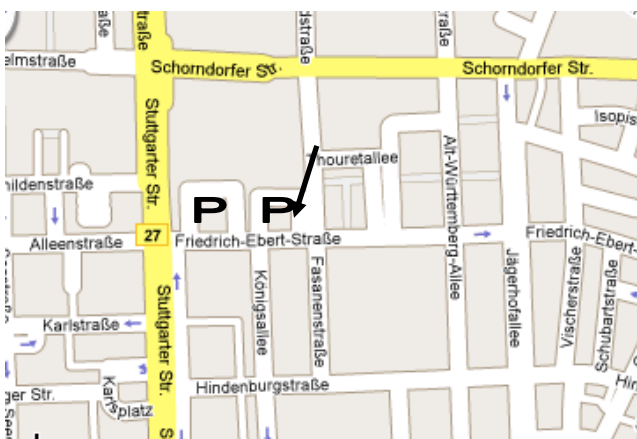

Bustransfer

Sammelpunkte und Abfahrtzeiten

Für die Hin- und Rückfahrt werden folgende Haltestellen in Murr, Marbach und Ludwigsburg angefahren:

MURR

Parkplatz Grund- und
Hauptschule, Lindenweg

Abfahrt: 14.30 Uhr

MARBACH

Parkplatz Friedrich-Schiller-
Gymnasium, Am Leiselstein

Abfahrt: 15.00 Uhr

LUDWIGSBURG

Parkplatz Bärenwiese,
Ecke Fasanenstr./
Friedrich-Ebert-Str.

Abfahrt: 15.30 Uhr

Selbstfahrer

Anfahrt zum SI-Erlebnis-Centrum

Mit dem PKW:

- Autobahn A8, Abfahrt Stuttgart Degerloch/Möhringen
- B27 Richtung Stuttgart-Möhringen bis zum SI-Erlebnis-Centrum. Bitte folgen Sie der Beschilderung „SI-Centrum“
- Parkhaus P2 - Konferenzbereich, Komplex II (Saal Berlin), unter dem Palladium Theater und Maxx Filmpalast. (Wenn Sie in das Parkhaus P2 einfahren, befinden Sie sich bereits auf dem Stockwerk, in dem sich der Konferenzbereich befindet.)

Zur besseren Orientierung Lageplan des SI-Erlebnis-Centrums: